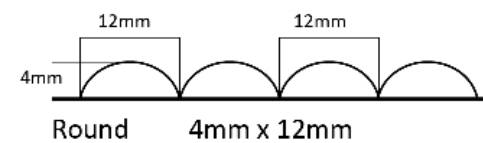

FLUTE COLLECTION