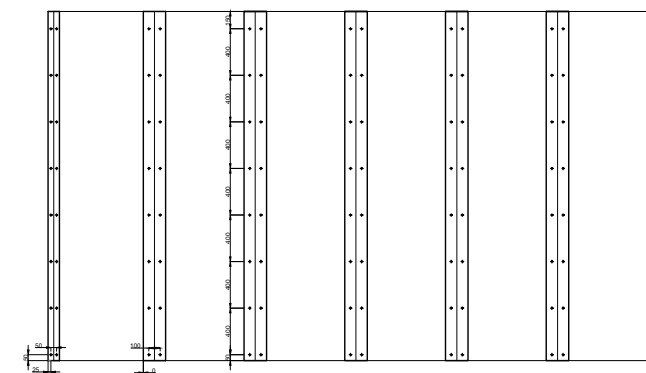

ENDLESS 3D

TRE P+

ENDLESS TECHNICAL

ENDLESS

*E' il nuovo progetto di boiserie di TreP.
Un rivestimento murario pensato per essere realizzato nelle più disparate finiture: dal legno alla pelle, alle diverse laccature. Previsto con moduli standard da 80/90 cm ed altezze realizzabili con un unico pannello fino ai tre metri, si caratterizza per un'estrema semplicità di progettazione ed installazione.*