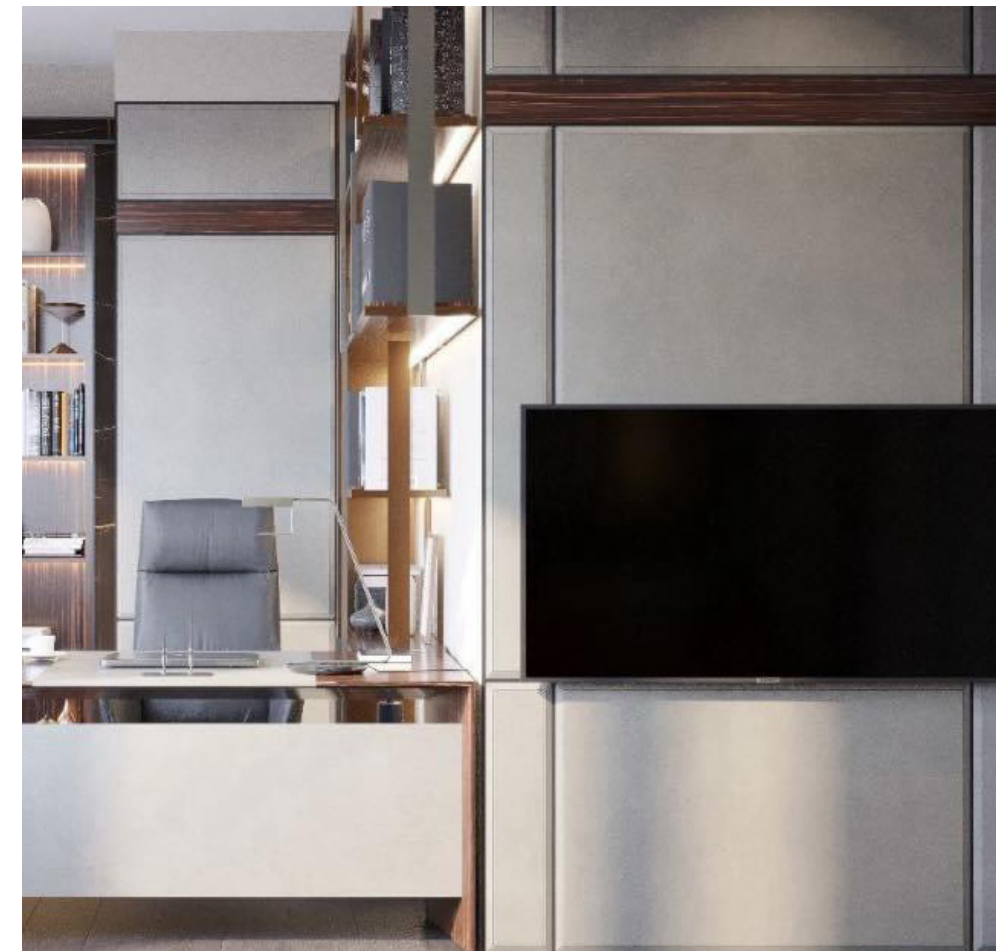

ENDLESS LEATHER

TRE P+

Endless 3D è realizzata con legni fresati in diverse essenze e dimensioni o con pannelli in MDF che presentano pattern esclusivi e tridimensionali in bassorilievo. I pannelli lavorati, sono personalizzabili nelle finiture e nei colori e sono presentati anche con toni metallici quali bronzo, oro e piombo. Queste finiture sono perfette per creare ambienti unici ed eleganti in ogni angolo della casa.