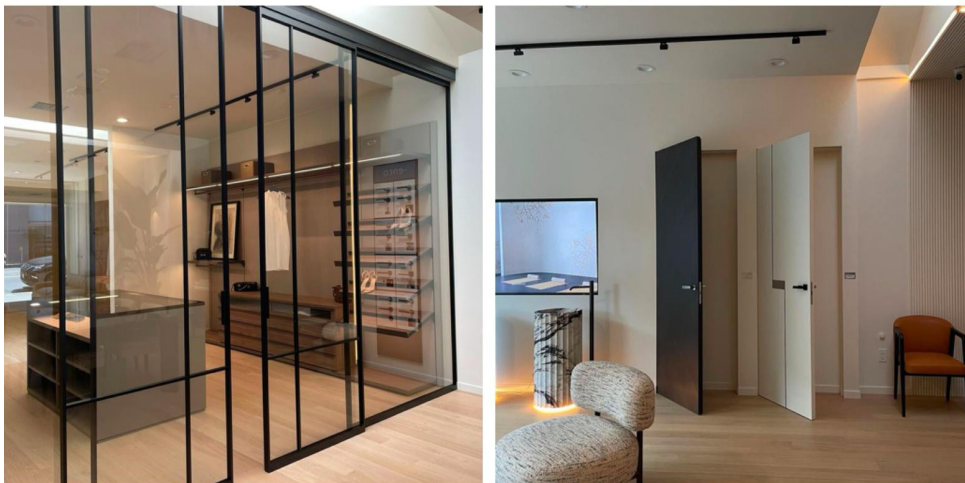

CLIENTE DELLA SETTIMANA

Ricca, Los Angeles

Situato in una prestigiosa location nel centro di Los Angeles, in Robertson Boulevard, **Ricca** è il **TreP Design Lab Los Angeles**, nostro partner di riferimento per la California e la West Coast degli Stati Uniti.

Si tratta di una realtà specializzata nell'arredo di design Made in Italy, che gestisce uno showroom dove sono esposti alcuni dei più prestigiosi marchi italiani.

Nello spazio **Ricca** potete trovare alcuni dei nostri prodotti più rappresentativi: **Surface50**, le creazioni di Carlo Colombo e Maurizio Favetta, **Surface Tratto** – la porta scorrevole appartenente alla nuova collezione di divisori in vetro e alluminio—e le porte tradizionali in legno **Radar** e **Planar**.

I consulenti di **Ricca** sono a disposizione di architetti, general contractor e clienti privati per sviluppare progetti d'arredo con le nostre collezioni.

Scopri di più su <https://www.riccadesign.com/brands/trep/>